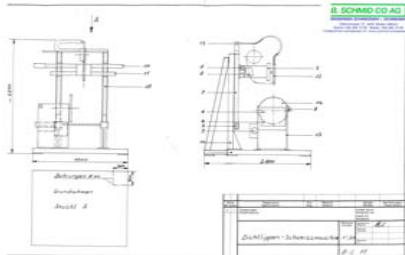

Artikel Nr.	Marke	Typ	Bezeichnung	Jahrgang	Abverkaufspreis CHF	Katalogpreis CHF	Bemerkungen	
33	Carpano	MMMINI 180/1	1 Dimensionaler Elektrosupport gesteuert mittels Joy Stick	2018	1'700.00	4'070.00	Verfahrenweg 180mm stufenlose Geschwindigkeits- vorgabe. Neugerät, es war noch im Einsatz	
34	Castolin	Casto Dyn DS 8000 11.11.2021 Fa. Baumacenter	Thermisches Spritzbeschichtungs System	unbekannt	800.00	3'500.00	nur sehr wenig gebraucht	
35	SCO	RNV Tig / Plasma	Rundnahtschweissanlage mit 4 Achsen	16988	5'000.00	120'000.00	zur Zeit zerlegt geeignet für Tig/Wig und Plasmaschweissen Kaltrahnezuführung voranden detailliertere Auskünfte können gerne erteilt werden